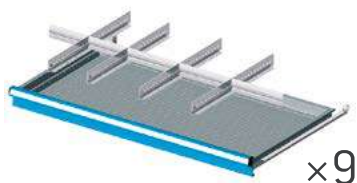

54×27 EH

NEW

IDEAONE 01 035 BLU RAL 5012 € 699,00

IDEAONE 01 036 GRIGIO RAL 7035 € 699,00

armadio con 9 cassetti ad estrazione totale, portata cassetto 50 kg, serratura centrale dim. mm: 1023×600×1000 H

IDEAONE 01 037 € 194,00