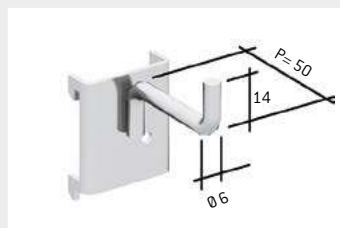

Ganci e calamite

Ganci per articoli: **08 023, 08 024, 08 027, 08 028, 08 029, 08 030, 08 033, 08 034**

IDEAONE 05 092 € 1,45 CAD.

gancio curvo - dim. mm: P=28 - Ø 5 mm
confezione da 10 pz. - colore: zincato

IDEAONE 05 093 € 1,45 CAD.

gancio per angolo - dim. mm: P= 50 - Ø 5 mm
confezione da 10 pz. - colore: zincato

IDEAONE 05 094 € 1,35 CAD.

porta cacciaviti - Ø 15 mm - confezione da 10 pz.
colore: zincato

IDEAONE 05 095 € 1,30 CAD.