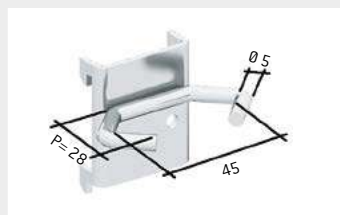

Ganci e calamite

Ganci per articoli: **08 023, 08 024, 08 027, 08 028, 08 029, 08 030, 08 033, 08 034**

IDEAONE 05 092 € 1,45 CAD.

gancio curvo - dim. mm: P=28 - Ø 5 mm
confezione da 10 pz. - colore: zincato