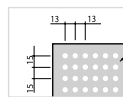

MIS. 272-4 € 14,30 / CADAUNO

CONFEZIONE DA 6 PEZZI

Cassette forate

Ø 7 mm

IDEAONE 13 010

€ 23,50 / CADAUNO

cassetta forata in acciaio zincato - foro Ø 7 mm - dim. mm: 450×300×200 H

MIS. 272-4 - CONFEZIONE DA 6 PEZZI