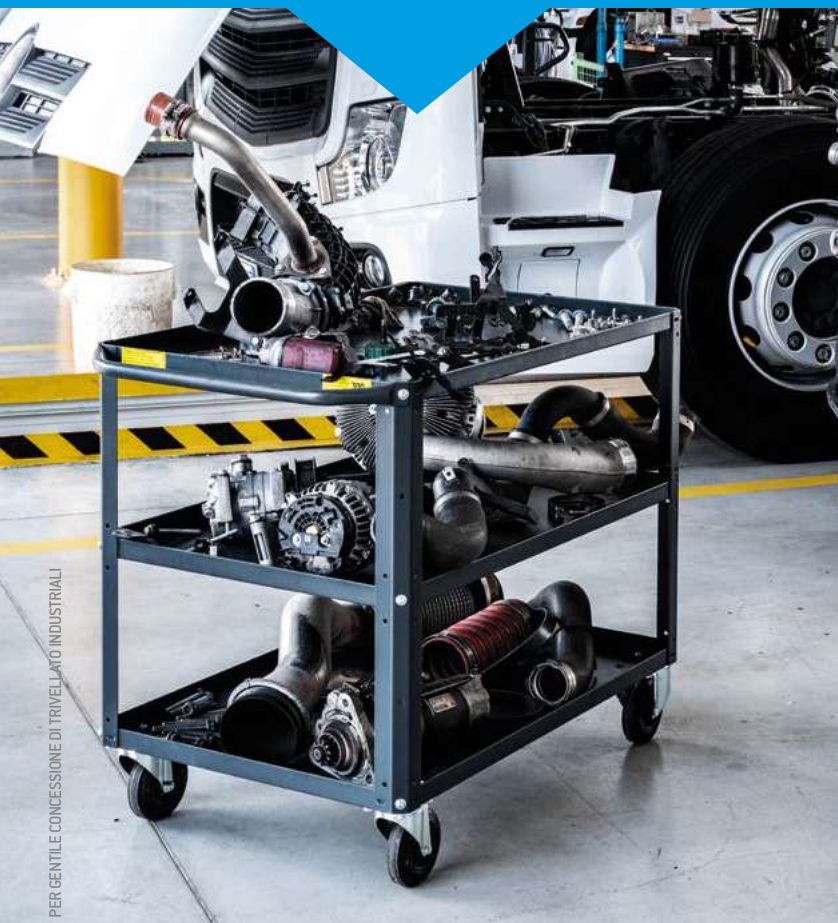

CLEVER

PER GENTILE CONCESSIONE DI TRIVELLATO INDUSTRIALI