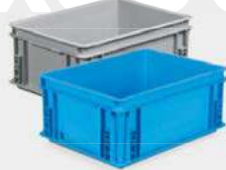

ATHENA POLIPROPILENE PRIMA SCELTA PP

400x300

IDEAONE 09 056 TURCHESE

IDEAONE 09 061 GRIGIO

cassetta in polipropilene prima scelta
dim. mm: 400x300x120 H

MIS. 4312 € 4,65 /CADAUNO
CONFEZIONE DA 12 PEZZI

IDEAONE 09 057 TURCHESE

IDEAONE 09 062 GRIGIO

cassetta in polipropilene prima scelta
dim. mm: 400x300x170 H

MIS. 4317 € 5,90 /CADAUNO
CONFEZIONE DA 8 PEZZI

IDEAONE 09 058 TURCHESE

IDEAONE 09 063 GRIGIO

cassetta in polipropilene prima scelta
dim. mm: 400x300x220 H

MIS. 4322 € 6,40 /CADAUNO
CONFEZIONE DA 6 PEZZI

IDEAONE 09 059 TURCHESE

IDEAONE 09 064 GRIGIO

cassetta in polipropilene prima scelta
dim. mm: 400x300x325 H

MIS. 4332 € 9,35 /CADAUNO
CONFEZIONE DA 4 PEZZI

IDEAONE 09 060 TURCHESE

IDEAONE 09 065 GRIGIO

coperchio a cerniera in polipropilene
ecogreen dim. mm: 400x300 H

€ 2,55 /CADAUNO

600x400

IDEAONE 10 057 TURCHESE

IDEAONE 10 062 GRIGIO

cassetta in polipropilene prima scelta
dim. mm: 600x400x120 H

MIS. 6412 € 7,70 /CADAUNO
CONFEZIONE DA 6 PEZZI

IDEAONE 10 058 TURCHESE

IDEAONE 10 063 GRIGIO

cassetta in polipropilene prima scelta
dim. mm: 600x400x170 H

MIS. 6417 € 9,50 /CADAUNO
CONFEZIONE DA 4 PEZZI

IDEAONE 10 059 TURCHESE

IDEAONE 10 064 GRIGIO

cassetta in polipropilene prima scelta
dim. mm: 600x400x220 H

MIS. 6422 € 12,30 /CADAUNO
CONFEZIONE DA 3 PEZZI

IDEAONE 10 060 TURCHESE

IDEAONE 10 065 GRIGIO

cassetta in polipropilene prima scelta
dim. mm: 600x400x325 H

MIS. 6432 € 16,00 /CADAUNO
CONFEZIONE DA 2 PEZZI

IDEAONE 10 061 TURCHESE

IDEAONE 10 066 GRIGIO

coperchio a cerniera in polipropilene
ecogreen dim. mm: 600x400 H

€ 5,05 /CADAUNO

Compat

PP