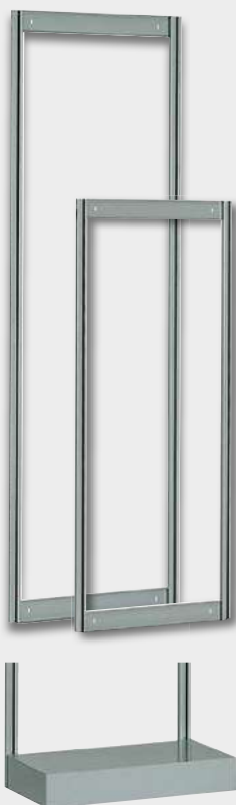

PRACTIBOX

Le cassettiere serie Practibox FAMI rappresentano la soluzione più pratica e razionale per lo stoccaggio dei più svariati articoli (minuterie, ricambi, materiale elettrico, ecc.). Vengono utilizzate per l'allestimento di negozi, officine, laboratori, fabbriche, per la casa e per l'hobbistica.

IDEAONE 12 001 € 7,30/CADAUNO

cassetтира con 9 cassetti, colore grigio + trasparente
dim. mm: 600×69×77 H

CONFEZIONE DA 2 PEZZI

IDEAONE 12 002 € 9,90/CADAUNO

cassetтира con 6 cassetti, colore grigio + trasparente
dim. mm: 600×98×112 H

CONFEZIONE DA 2 PEZZI

IDEAONE 12 003 € 15,50

cassetтира con 5 cassetti, colore grigio + trasparente
dim. mm: 600×141×164 H

IDEAONE 12 004 € 21,00

cassetтира con 4 cassetti, colore grigio + trasparente
dim. mm: 600×174×206 H

IDEAONE 12 005 € 24,50

cassetтира con 3 cassetti, colore grigio + trasparente
dim. mm: 600×209×240 H

IDEAONE 12 006 € 50,00

cassetтира con 2 cassetti, colore grigio + trasparente
dim. mm: 600×311×353 H