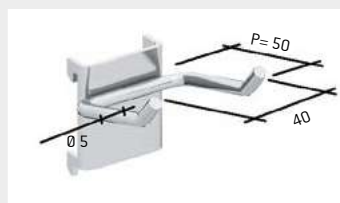

IDEAONE 05 093 € 1,45 CAD.

gancio per angolo - dim. mm: P= 50 - Ø 5 mm
confezione da 10 pz. - colore: zincato