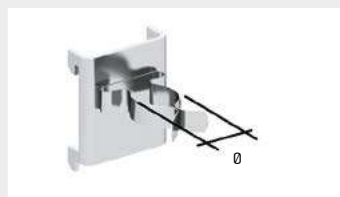

Ganci e calamite

Ganci per articoli: **08 023, 08 024, 08 027, 08 028, 08 029, 08 030, 08 033, 08 034**

IDEAONE 05 092 € 1,45 CAD.

gancio curvo - dim. mm: P=28 - Ø 5 mm
confezione da 10 pz. - colore: zincato

IDEAONE 05 093 € 1,45 CAD.

gancio per angolo - dim. mm: P= 50 - Ø 5 mm
confezione da 10 pz. - colore: zincato

IDEAONE 05 094 € 1,35 CAD.

porta cacciaviti - Ø 15 mm - confezione da 10 pz.
colore: zincato

IDEAONE 05 095 € 1,30 CAD.